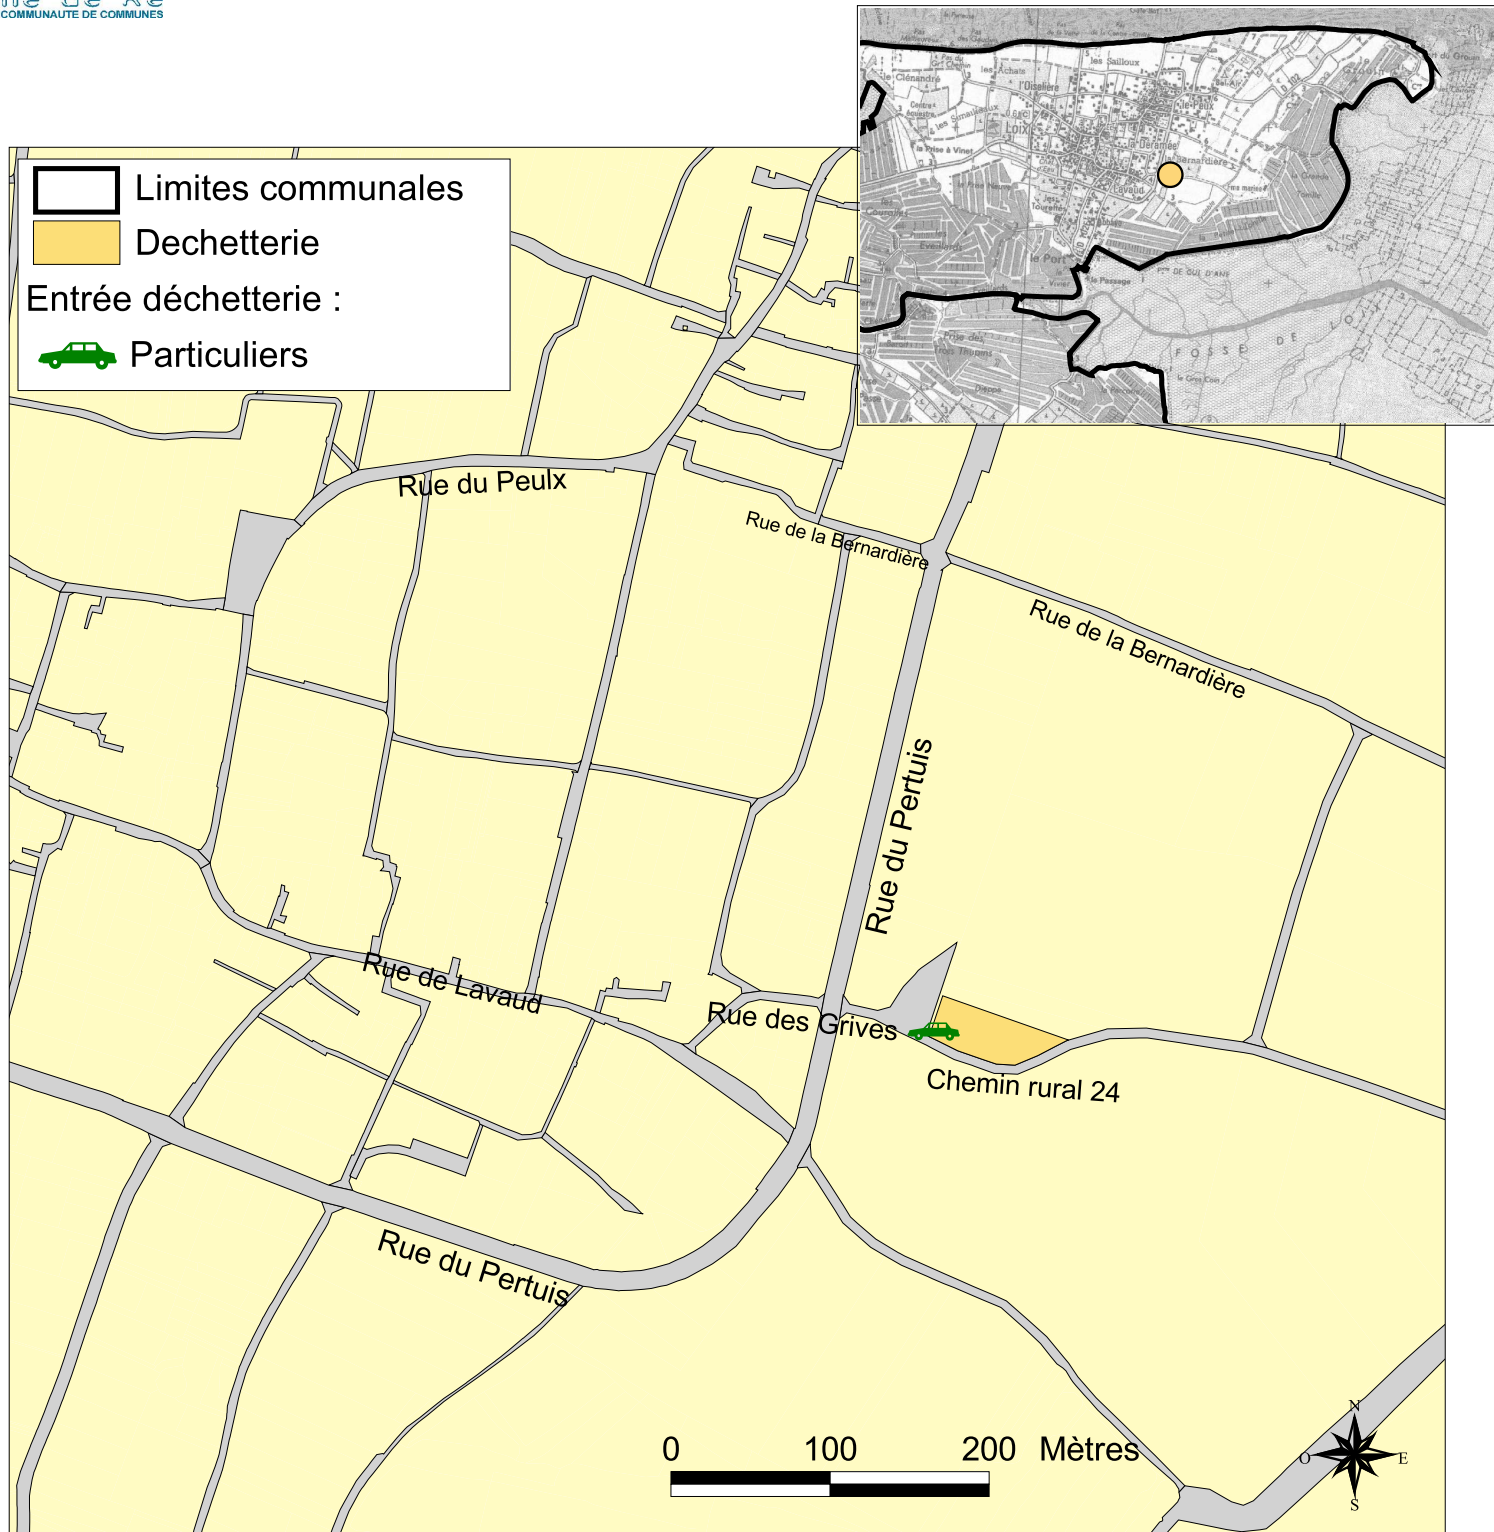

# Plan d'accès de la déchetterie de Loix

Source : SDIS Charente - Maritime - Juin 2006 / Communauté de communes (2006) / SCAN 25 - Copyright IGN Paris.  
Reproduction interdite - Licence n°2001/cubc/65 / Réalisation : Communauté de communes - Juillet 2006

***du 15 juin au 14 septembre inclus :***

du lundi au samedi : de 9h00 à 12h00 et de 14h30 à 18h00

***du 15 septembre au 14 juin inclus :***

du lundi au samedi : de 9h00 à 12h00 et de 14h30 à 17h30