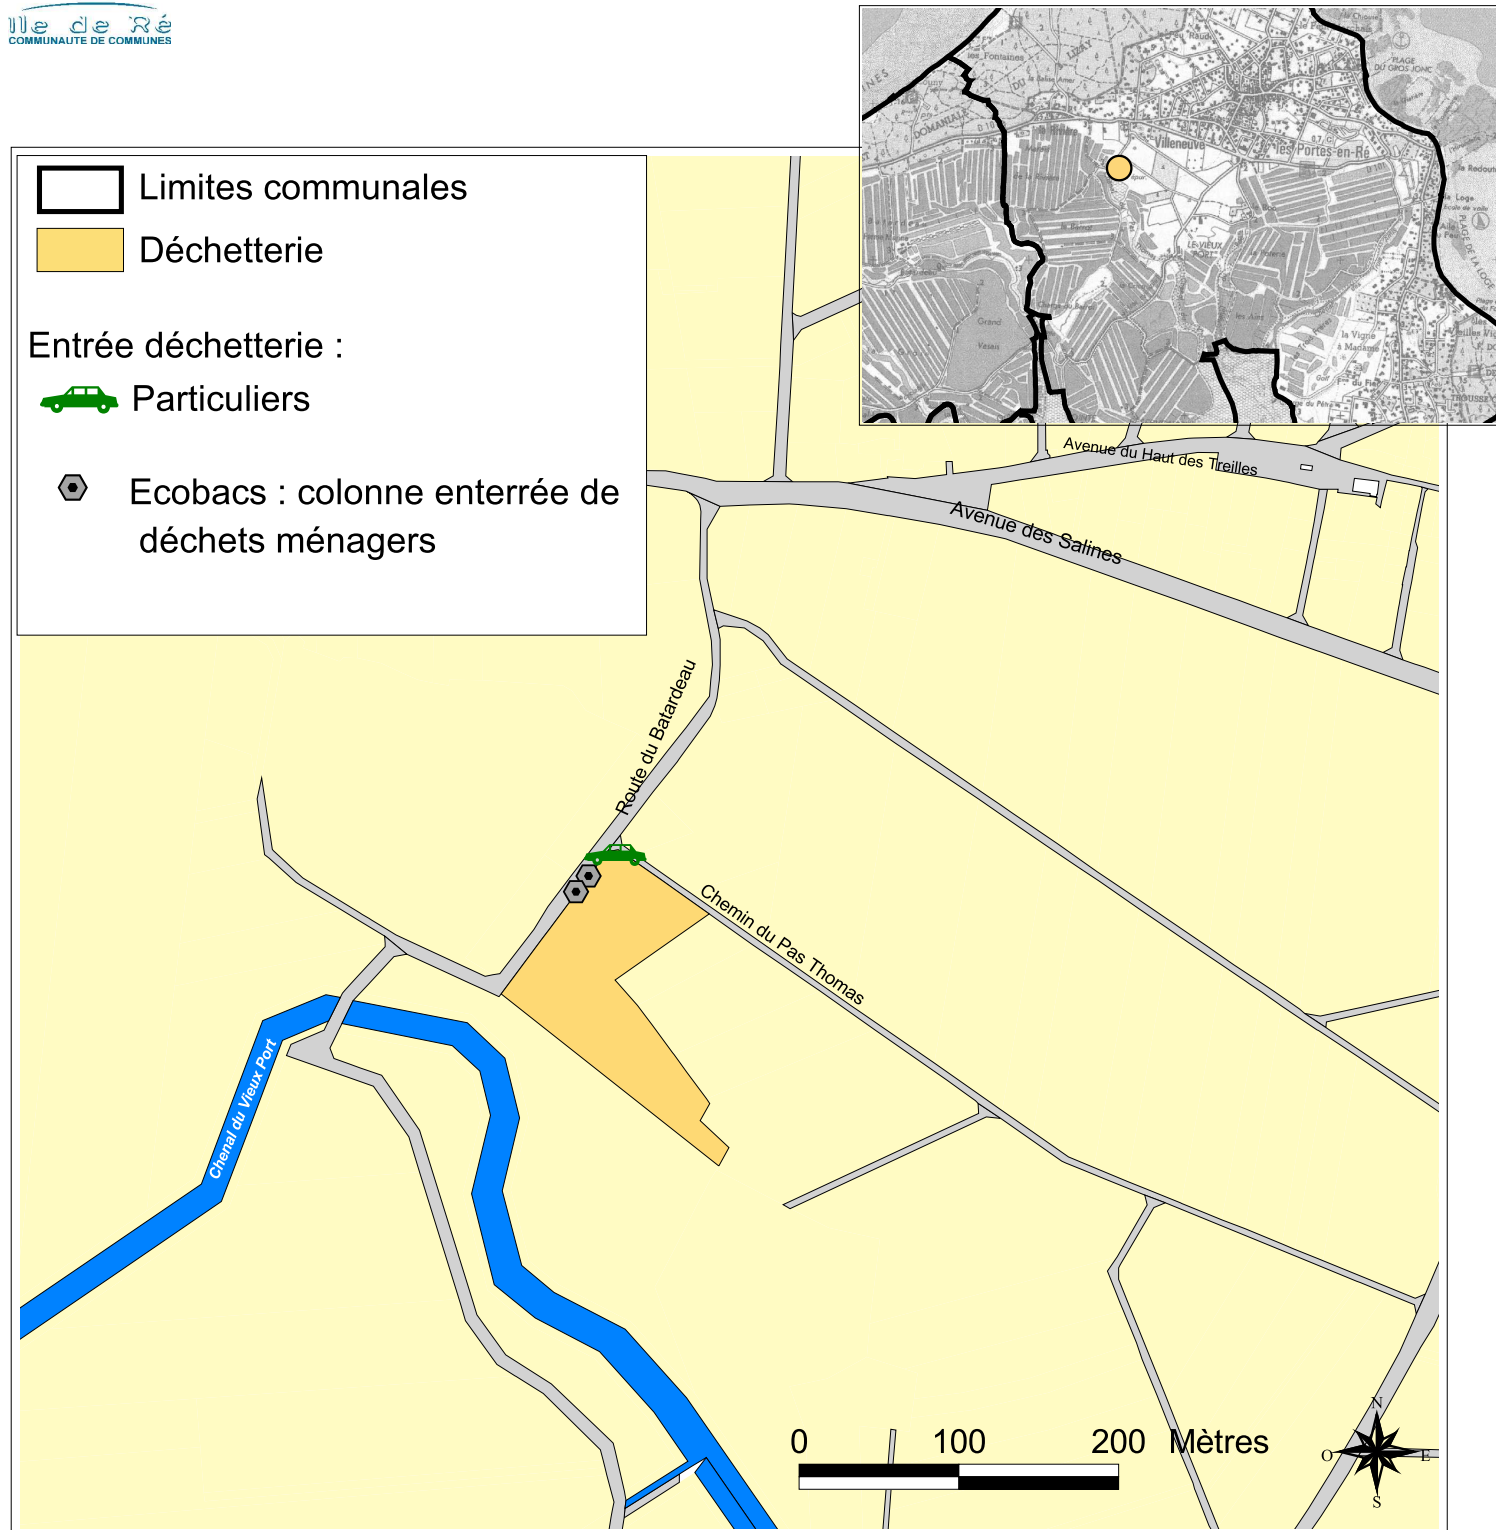

# Plan d'accès de la déchetterie des Portes en Ré

Source : SDIS Charente - Maritime - Juin 2006 / Communauté de communes (2006) / SCAN 25 - Copyright IGN Paris.  
Reproduction interdite - Licence n°2001/cubc/65 / Réalisation : Communauté de communes - Juillet 2006

***du 15 juin au 14 septembre inclus :***

du lundi au samedi : de 9h00 à 12h00 et de 14h30 à 18h00

***du 15 septembre au 14 juin inclus :***

du lundi au samedi : de 9h00 à 12h00 et de 14h30 à 17h30