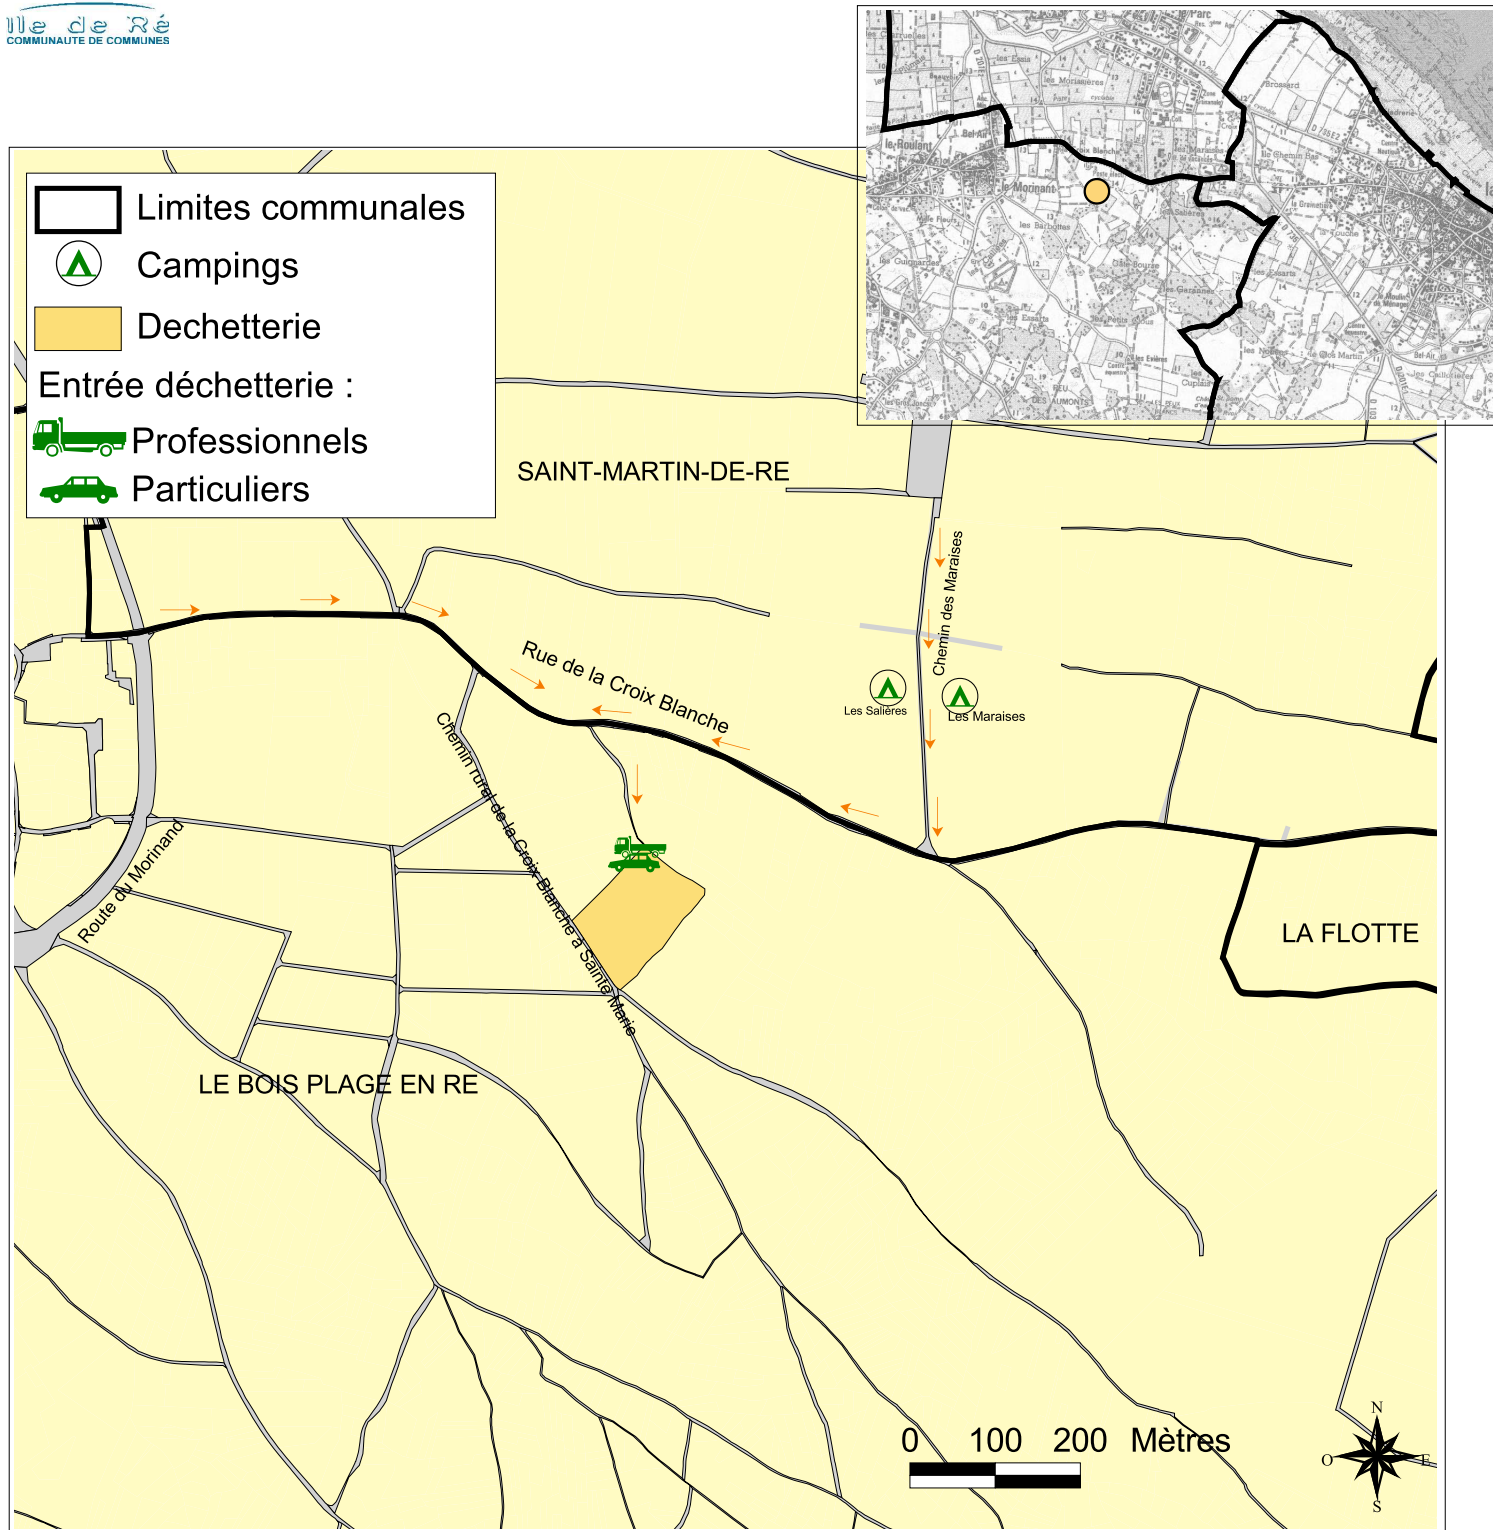

Plan d'accès de la déchetterie du Bois Plage en Ré

Source : SDIS Charente - Maritime - Juin 2006 / Communauté de communes (2006) / SCAN 25 - Copyright IGN Paris.
Reproduction interdite - Licence n°2001/cubc/65 / Réalisation : Communauté de communes - Juillet 2006

du 15 juin au 14 septembre inclus :

du lundi au vendredi : de 9h00 à 12h00 et de 14h00 à 18h30

samedi : de 9h00 à 12h00 et 14h30 à 18h30

du 15 septembre au 14 juin inclus :

du lundi au samedi : de 9h00 à 12h00 et de 14h00 à 17h30