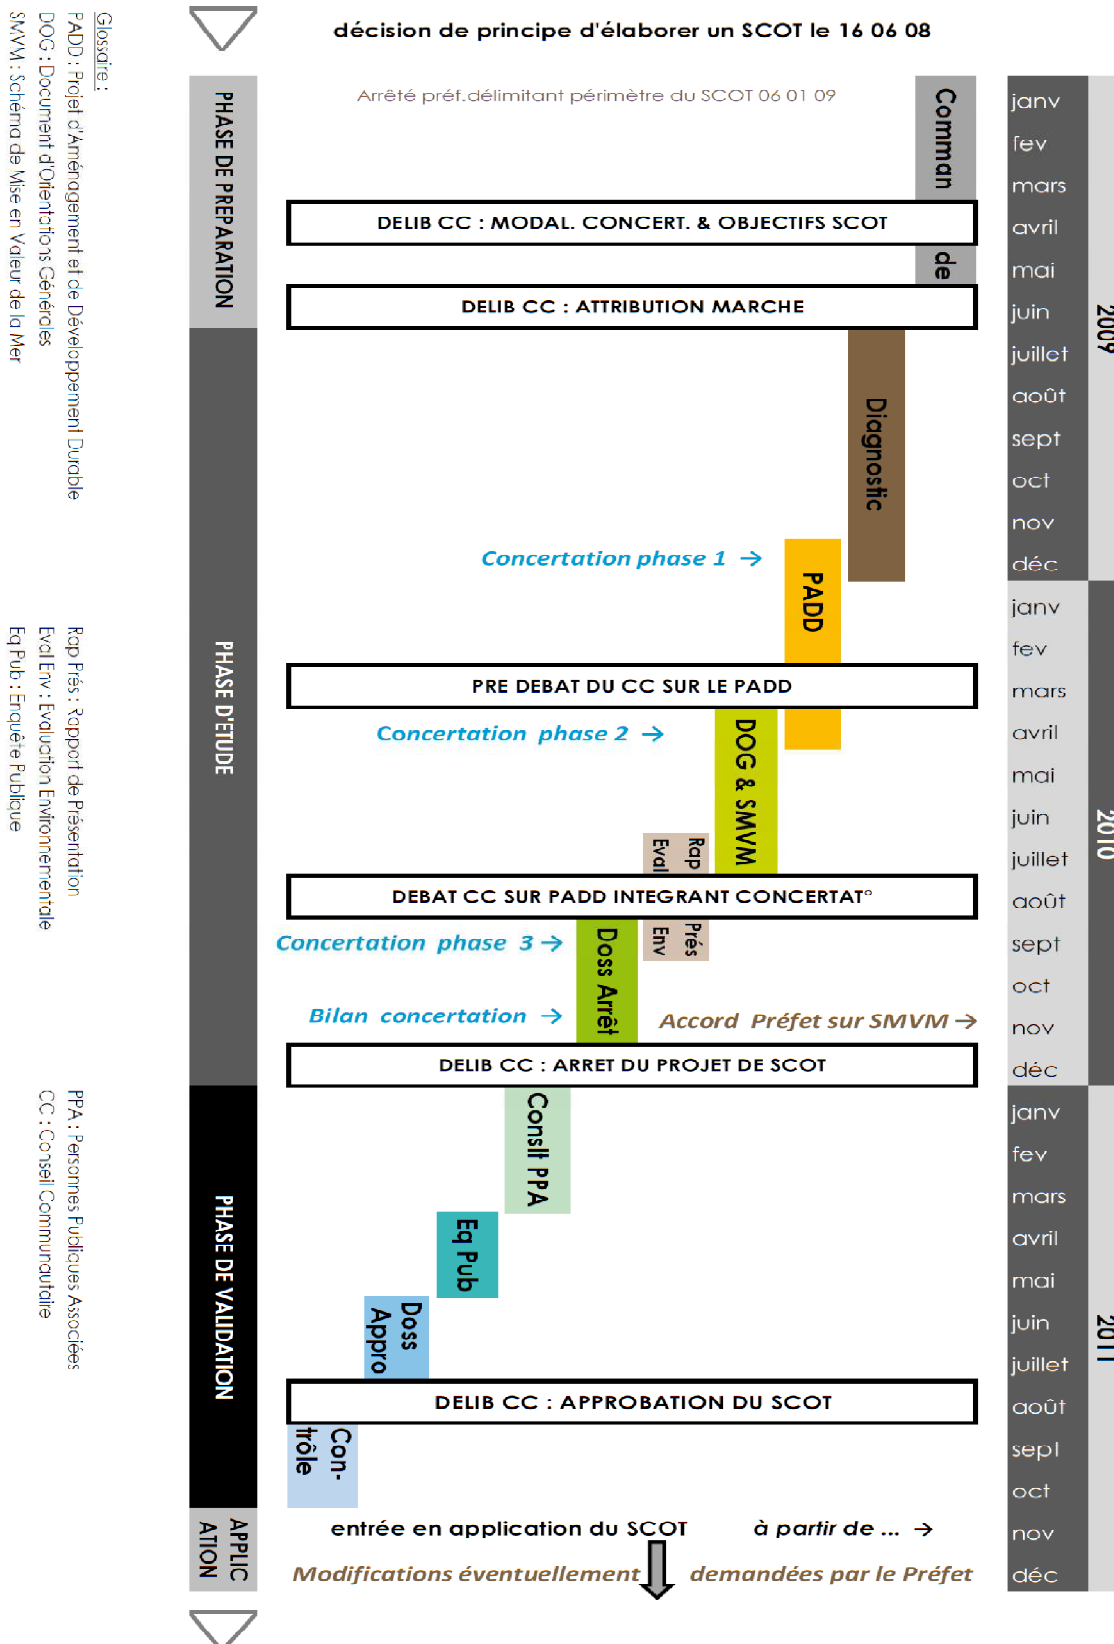

Le SCOT de l'Île de Ré : Éléments de contexte et de cadrage

Calendrier prévisionnel

Fiche n°

1.5b

ELABORATION DU SCOT DE L'ILE DE RE : Calendrier prévisionnel

Glossaire :

PADD : Projet d'Aménagement et de Développement Durable

DOG : Document d'Orientations Générales

SMVM : Schéma de Mise en Valeur de la Mer

Rap Prés : Rapport de Présentation

Eval Env : Evaluation Environnementale

Eq Pub : Enquête Publique

PPA : Personnes Publiques Associées